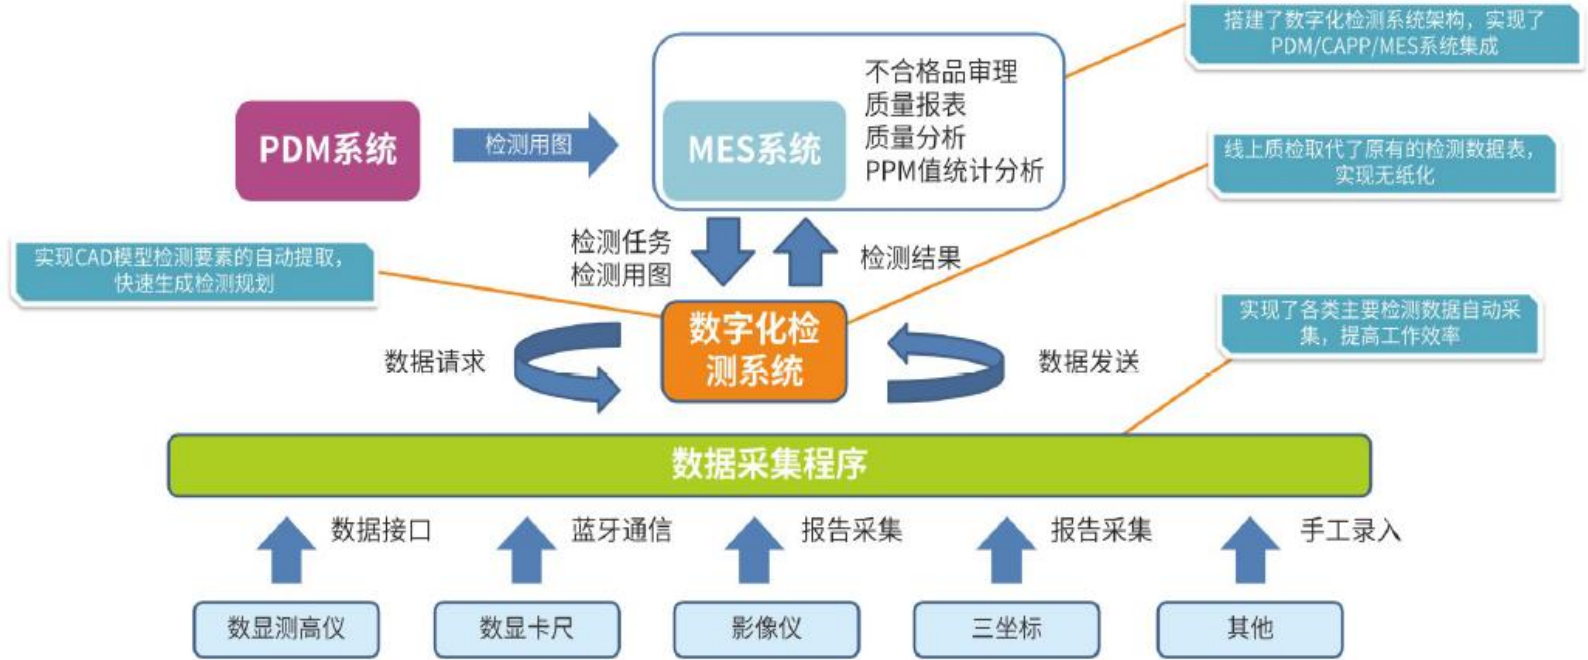

电控柜成套业务：公司有专业的电工团队，负责各种自动化项目的电气配柜，已服务于汽车行业、重工行业、烟草行业、物流运输行业，除了公司内部项目的电气配柜，同时也专业承接外部的高低电压电气配柜，可解决客户的电控柜配柜、电气元器件采购、电气出图等相关需求；

低压电柜批量成套

高压电柜批量成套

主营业务介绍：3. 机器人仿真及调试

捷利信

机器人仿真及调试业务:公司的机器人团队负责自动化项目工业机器人的仿真、离线编程，并提供现场调试服务，团队成员熟悉工业机器人的搬运、点焊、弧焊、涂胶、滚边、激光焊、SPR等各种工艺，并能实现工业机器人的配置、通信、示教、联动、以及节拍优化。

工业机器人仿真

工业机器人现场调试

主营业务介绍：4. 信息化软件业务

捷利信

信息化软件业务:公司专注为制造企业提供精益生产咨询、精益供应链运营辅导、精益人才培养及企业数字化转型升级服务，专注精益数字化解决方案。目前形成了数字化检测系统，产线管控软件等成熟的软件产品，可提供上位机软件、产线级控制软件的设计、开发、调试。

数字化检测系统典型架构

装配生产线管控软件

柔性机加产线上位机软件