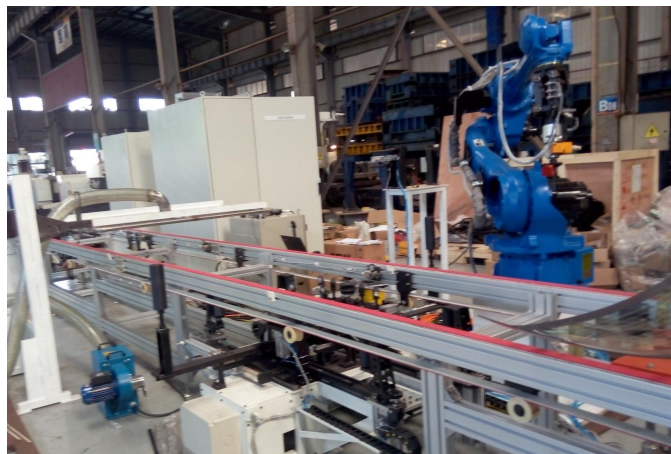

郑州比亚迪二线焊装分拼线项目

西安比亚迪四期焊装门盖线项目

中车株机车架弧焊生产线项目

杭州JAS01电动汽车焊装主线项目

东风小康总装车间挡风玻璃涂胶项目

三一重工星沙工厂吊臂焊接项目

主营业务介绍：2. 电控系统设计、安装、调试

捷利信

电控柜成套业务：公司有专业的电工团队，负责各种自动化项目的电气配柜，已服务于汽车行业、重工行业、烟草行业、物流运输行业，除了公司内部项目的电气配柜，同时也专业承接外部的高低电压电气配柜，可解决客户的电控柜配柜、电气元器件采购、电气出图等相关需求；

低压电柜批量成套

高压电柜批量成套

主营业务介绍：3. 机器人仿真及调试

捷利信

机器人仿真及调试业务:公司的机器人团队负责自动化项目工业机器人的仿真、离线编程，并提供现场调试服务，团队成员熟悉工业机器人的搬运、点焊、弧焊、涂胶、滚边、激光焊、SPR等各种工艺，并能实现工业机器人的配置、通信、示教、联动、以及节拍优化。